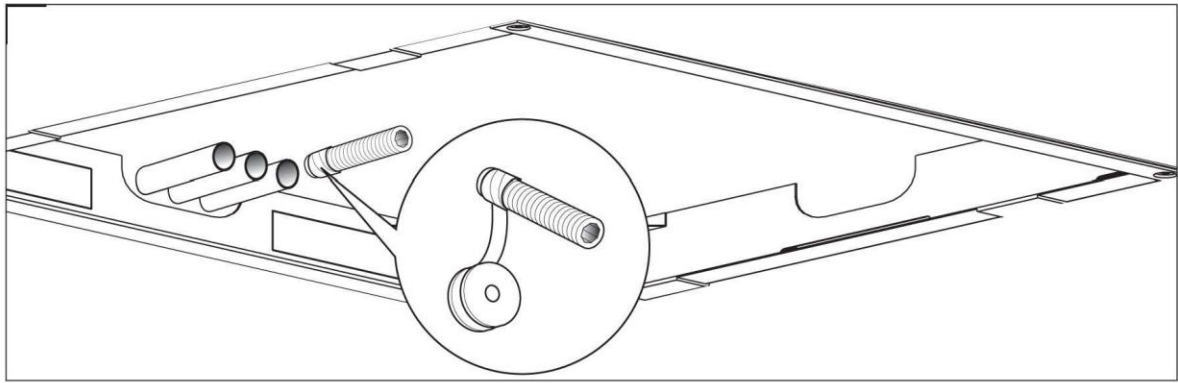

MIN 1 Bar

MAX 5 Bar

BEST 3 Bar

MAX 70° C

BEST 38°/40° C

MIN 15 l/m

Čištění

DOVOZCE