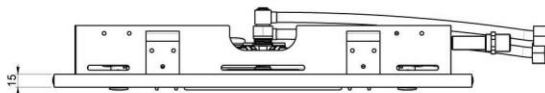

Výrobce odmítá jakoukoli odpovědnost v případě nedodržení výše uvedené povinnosti

Tabella di Portata (Litri/min)

Bar	Pressione Dinamica (bar) / Portata (Litri/min)									
	0,5	1	1,5	2	2,5	3	3,5	4	4,5	5
Vodopád	6,9	10,4	12,9	14,9	16,3	17,1	17,4	17,5	17,9	17,9
Sprcha	6	8,6	10,5	12,1	12,7	12,9	12,6	12,5	12,4	12,4
Mlha	3,7	4,8	5,9	6,7	7,4	8,2	8,7	9,4	9,9	10,3