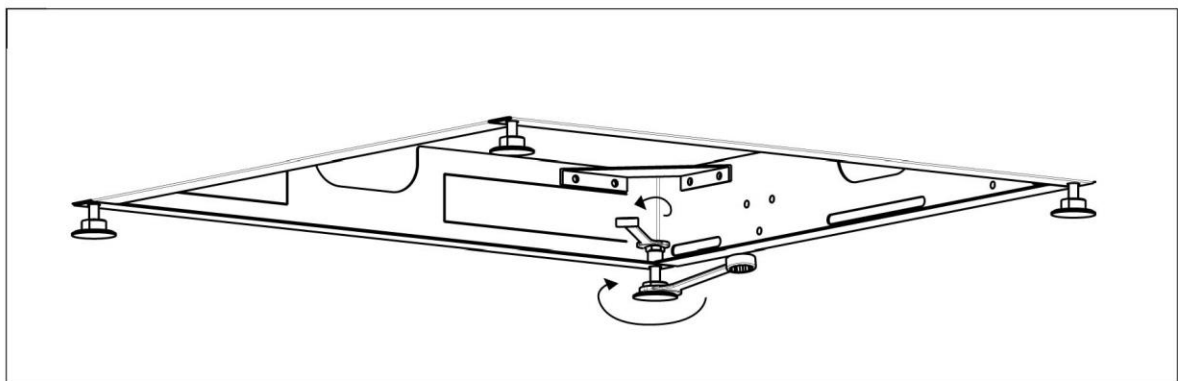

MIN 1 Bar

MAX 5 Bar

BEST 3 Bar

MAX 70° C

BEST 38°/40° C

MIN 15 l/m

Čištění

DOVOZCE