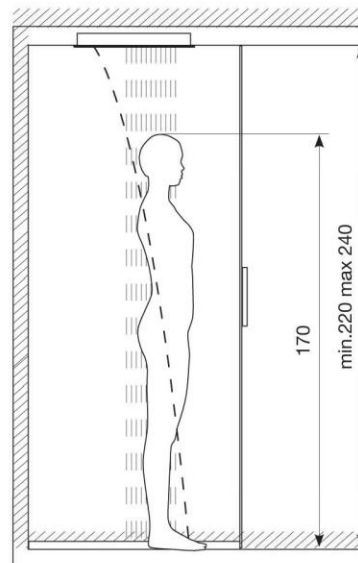

Výrobce odmítá jakoukoli odpovědnost v případě nedodržení výše uvedené povinnosti

Tabella di Portata (Litri/min)

Bar	Pressione Dinamica (bar) / Portata (Litri/min)									
	0,5	1	1,5	2	2,5	3	3,5	4	4,5	5
Vodopád	6,9	10,4	12,9	14,9	16,3	17,1	17,4	17,5	17,9	17,9
Sprcha	6	8,6	10,5	12,1	12,7	12,9	12,6	12,5	12,4	12,4
Mlha	3,7	4,8	5,9	6,7	7,4	8,2	8,7	9,4	9,9	10,3