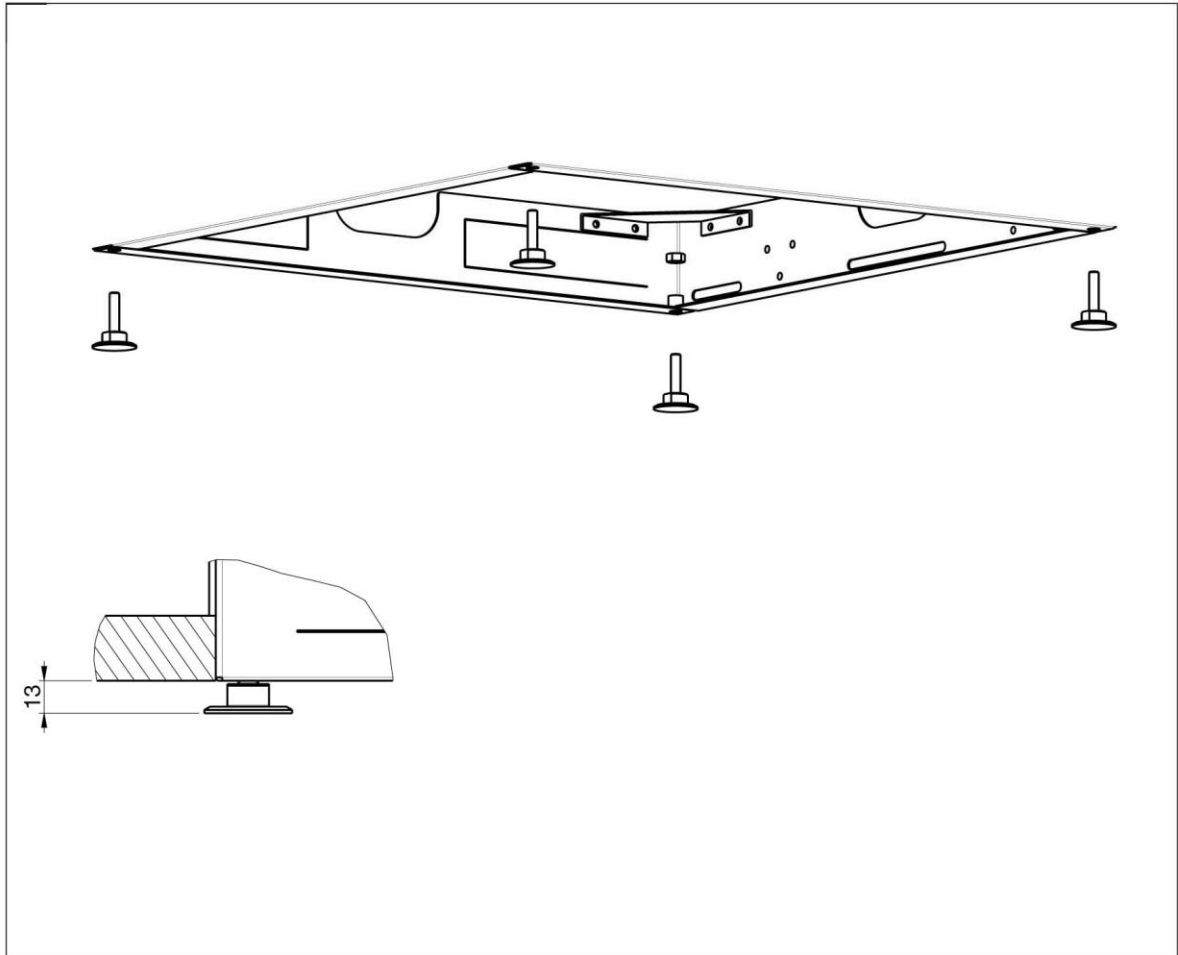

MIN 1 Bar

MAX 5 Bar

BEST 3 Bar

MAX 70° C

BEST 38°/40° C

MIN 15 l/m

Čištění

DOVOZCE