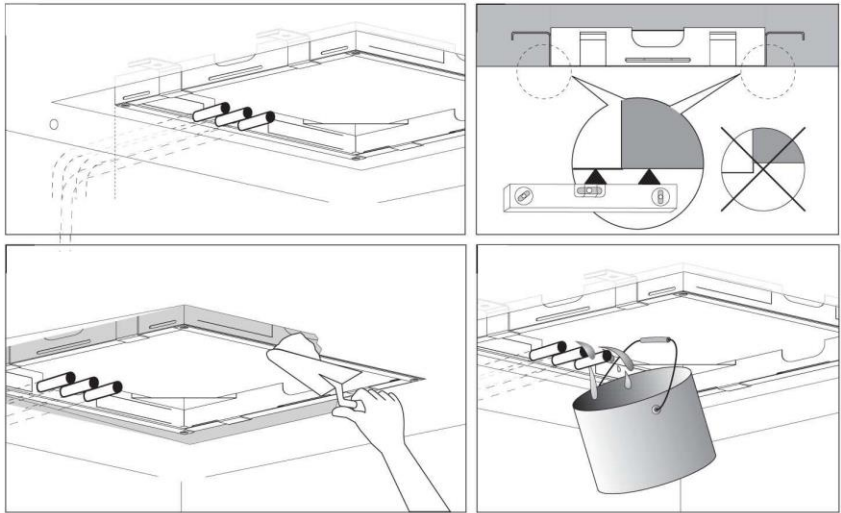

MIN 1 Bar

MAX 5 Bar

BEST 3 Bar

MAX 70° C

BEST 38°/40° C

MIN 15 l/m

Čištění

DOVOZCE