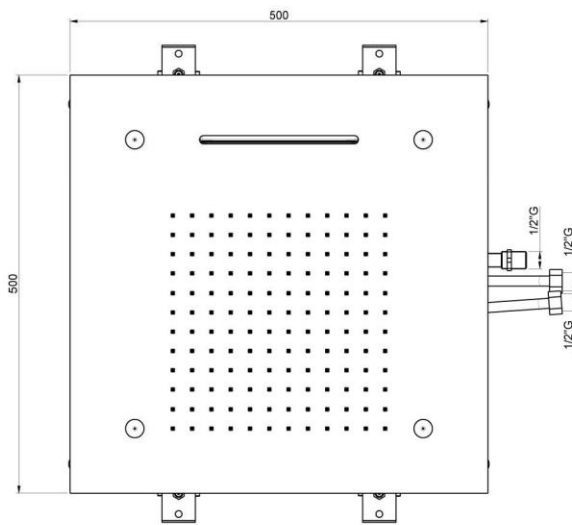

Výrobce odmítá jakoukoli odpovědnost v případě nedodržení výše uvedené povinnosti

Tabella di Portata (Litri/min)

Bar	Pressione Dinamica (bar) / Portata (Litri/min)									
	0,5	1	1,5	2	2,5	3	3,5	4	4,5	5
Vodopád	6,9	10,4	12,9	14,9	16,3	17,1	17,4	17,5	17,9	17,9
Sprcha	6	8,6	10,5	12,1	12,7	12,9	12,6	12,5	12,4	12,4
Mlha	3,7	4,8	5,9	6,7	7,4	8,2	8,7	9,4	9,9	10,3