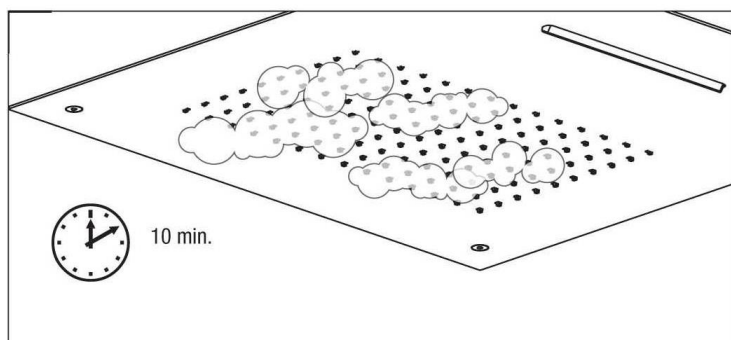

MIN 1 Bar

MAX 5 Bar

BEST 3 Bar

MAX 70° C

BEST 38°/40° C

MIN 15 l/m

Čištění

DOVOZCE