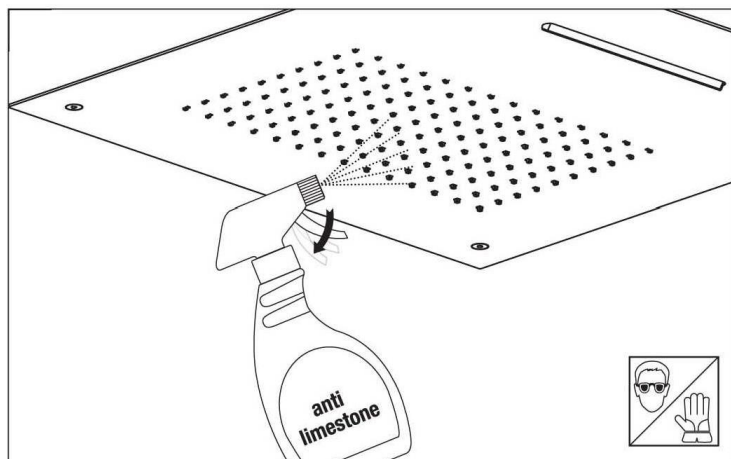

MIN 1 Bar

MAX 5 Bar

BEST 3 Bar

MAX 70° C

BEST 38°/40° C

MIN 15 l/m

Čištění

DOVOZCE