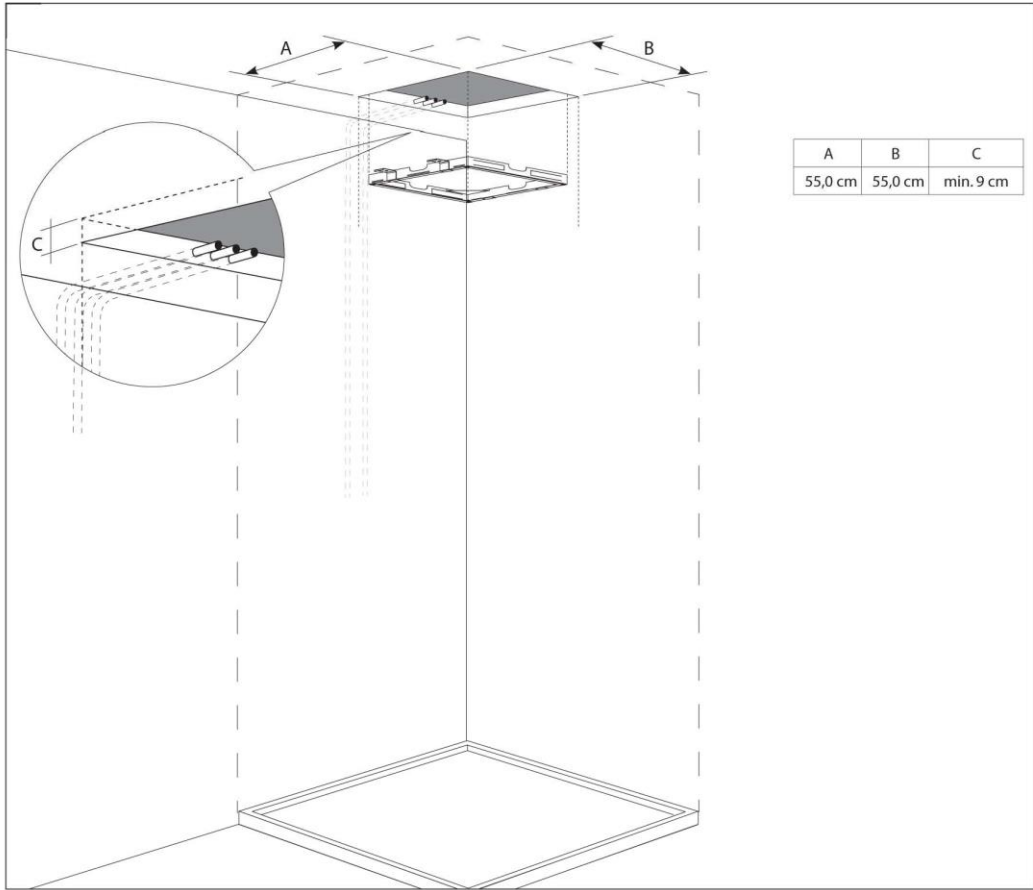

MIN 1 Bar

MAX 5 Bar

BEST 3 Bar

MAX 70° C

BEST 38°/40° C

MIN 15 l/m

Čištění

DOVOZCE