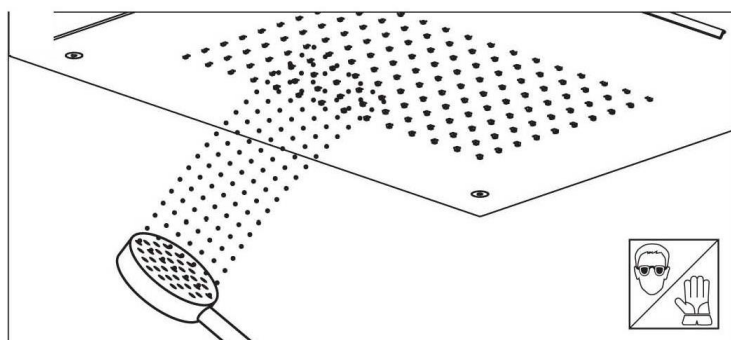

MIN 1 Bar

MAX 5 Bar

BEST 3 Bar

MAX 70° C

BEST 38°/40° C

MIN 15 l/m

Čištění

DOVOZCE