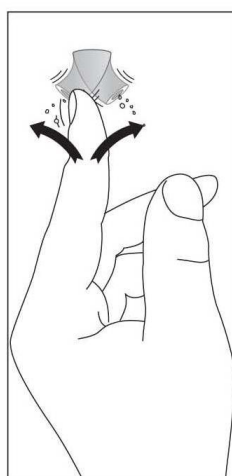

MIN 1 Bar

MAX 5 Bar

BEST 3 Bar

MAX 70° C

BEST 38°/40° C

MIN 15 l/m

Čištění

DOVOZCE