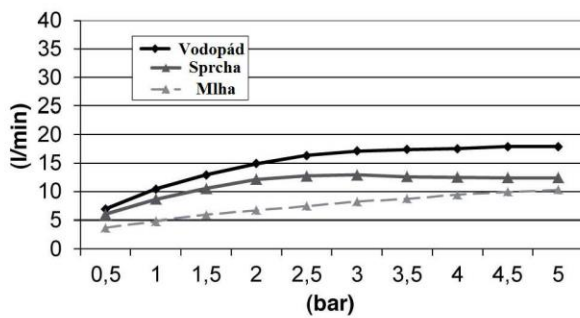

Výrobce odmítá jakoukoli odpovědnost v případě nedodržení výše uvedené povinnosti

Tabella di Portata (Litri/min)

Bar	Pressione Dinamica (bar) / Portata (Litri/min)									
	0,5	1	1,5	2	2,5	3	3,5	4	4,5	5
Vodopád	6,9	10,4	12,9	14,9	16,3	17,1	17,4	17,5	17,9	17,9
Sprcha	6	8,6	10,5	12,1	12,7	12,9	12,6	12,5	12,4	12,4
Mlha	3,7	4,8	5,9	6,7	7,4	8,2	8,7	9,4	9,9	10,3

MIN 1 Bar

MAX 5 Bar

BEST 3 Bar

MAX 70° C

BEST 38°/40° C

MIN 15 l/m

Čištění

DOVOZCE