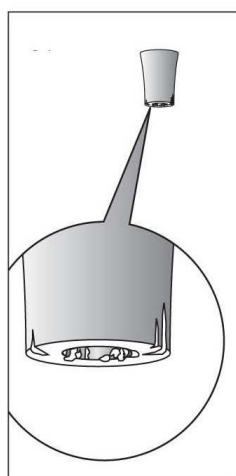

MIN 1 Bar

MAX 5 Bar

BEST 3 Bar

MAX 70° C

BEST 38°/40° C

MIN 15 l/m

Čištění

DOVOZCE