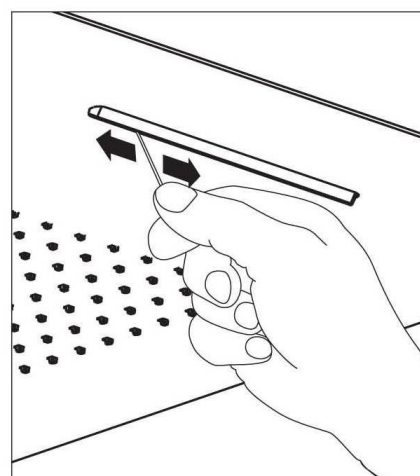

MIN 1 Bar

MAX 5 Bar

BEST 3 Bar

MAX 70° C

BEST 38°/40° C

MIN 15 l/m

Čištění

DOVOZCE